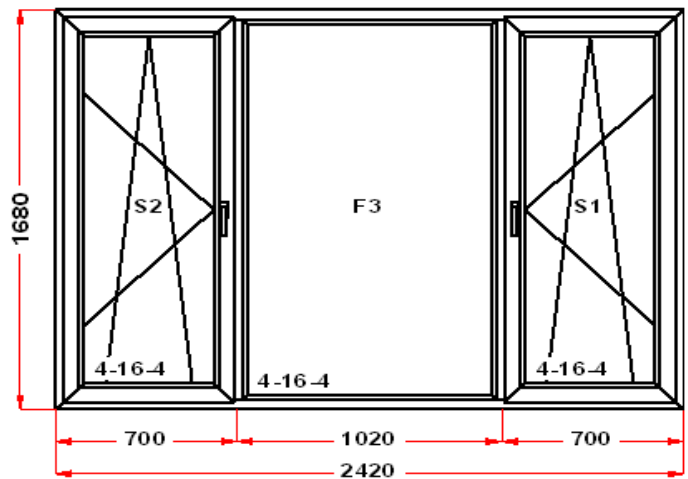

Энергоэффективность	Класс: C
Шумоизоляция	Класс: B
Эстетичность	Класс: A
Долговечность	Класс: A+

Комментарий к изделию:

створки
 S2 : Высота ручки 788 мм от низа фальца створки
 Декор: Белый
 Рамка стеклопакета ПВХ серая
 Уплотнения серого цвета
 Штапик Прямоугольный
 S 1: Щелевое микропроветривание
 S 2: Щелевое микропроветривание
 (S1) Зап. 1: ПРЕДУПРЕЖДЕНИЕ: Однокамерный стеклопакет
 (S2) Зап. 2: ПРЕДУПРЕЖДЕНИЕ: Однокамерный стеклопакет
 (F3) Зап. 3: ПРЕДУПРЕЖДЕНИЕ: Однокамерный стеклопакет
 Рама : ПРЕДУПРЕЖДЕНИЕ: Изделие с подставочным профилем высотой 30мм (дополнительно к высоте изделия)
 S 1: ПРЕДУПРЕЖДЕНИЕ: в створке будет установлена нижняя петля с регулировкой по прижиму
 S 1: ПРЕДУПРЕЖДЕНИЕ: Вид со стороны петель, ручка слева, петли справа, створка открывается слева направо.
 S 2: ПРЕДУПРЕЖДЕНИЕ: в створке будет установлена нижняя петля с регулировкой