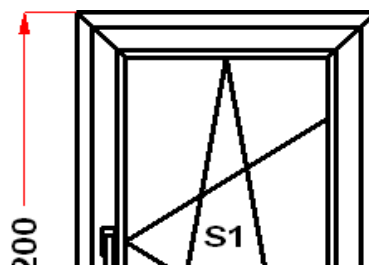

S1 : Высота ручки 617 мм от низа фальца створки
Декор: Белый
Рамка стеклопакета ПВХ серая
Уплотнение черного цвета
Штапик Прямоугольный
S 1: Предохранитель ошибочного открывания
(F1) Зап. 2: ПРЕДУПРЕЖДЕНИЕ:
Двухкамерный стеклопакет
(S1) Зап. 1: ПРЕДУПРЕЖДЕНИЕ:
Двухкамерный стеклопакет
Рама : ПРЕДУПРЕЖДЕНИЕ: Изделие с подставочным профилем высотой 30мм (дополнительно к высоте изделия)
S 1: ПРЕДУПРЕЖДЕНИЕ: в створке будет установлена нижняя петля с регулировкой по прижиму

Наименование изделия: 01; Заказ оконный 420477НЛ4 от 04.03.2024 16:00:42

Профиль	ULTRA i 70
Фурнитура	Siegenia Favorit
Вид изделия	Оконный Блок
Заполнение	
Цвет	Белый
Количество	1 шт
Площадь изделия	1,76 кв.м.
Цена без скидки	13 406 Руб
Цена за кв.м.	7 639 Руб
Скидка	25 %
Итого со скидкой	10 055 Руб

Энергоэффективность	Класс: B
Шумоизоляция	Класс: A
Эстетичность	Класс: A
Долговечность	Класс: A+

Комментарий к изделию:

S1 : Высота ручки 617 мм от низа фальца створки
Декор: Белый
Рамка стеклопакета ПВХ серая
Уплотнение черного цвета
Штапик Прямоугольный
S 1: Предохранитель ошибочного открывания
(F1) Зап. 2: ПРЕДУПРЕЖДЕНИЕ:
Двухкамерный стеклопакет
(S1) Зап. 1: ПРЕДУПРЕЖДЕНИЕ:
Двухкамерный стеклопакет
Рама : ПРЕДУПРЕЖДЕНИЕ: Изделие с подставочным профилем высотой 30мм (дополнительно к высоте изделия)
S 1: ПРЕДУПРЕЖДЕНИЕ: в створке будет установлена нижняя петля с регулировкой по прижиму

Наименование изделия: 01; Заказ оконный 926.02-24НЛ от 25.03.2024 16:18:05

Профиль	ULTRA i 70
Фурнитура	Siegenia Titan AF
Вид изделия	Оконный Блок
Заполнение	
Цвет	Белый
Количество	1 шт
Площадь изделия	0,86 кв.м.
Цена без скидки	8 609 Руб