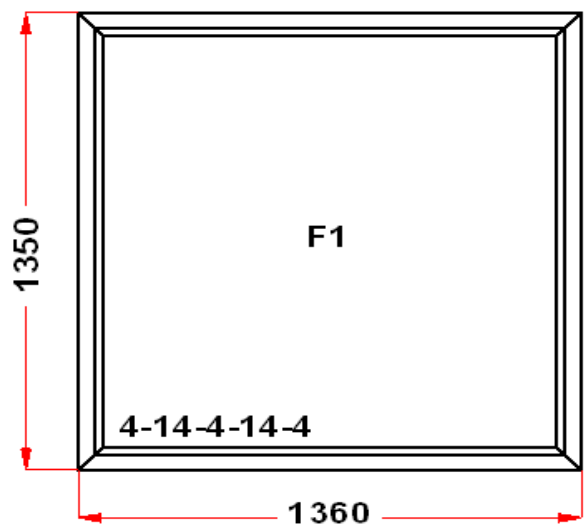

Энергоэффективность	Класс: C
Шумоизоляция	Класс: B
Эстетичность	Класс: A
Долговечность	Класс: A++

Комментарий к изделию:

ШТУЛЬПОВОЕ

S1 : Высота ручки 678 мм от низа фальца створки
S2 : Высота ручки мм от низа фальца створки
Декор: Белый
Рамка стеклопакета ПВХ серая
Псул между рамой и подоконным профилем
Уплотнение черного цвета
Штапик Прямоугольный
S 1: Щелевое микропроветривание
S 1: Предохранитель ошибочного открывания
(F1) Зап. 3: ПРЕДУПРЕЖДЕНИЕ: Однокамерный стеклопакет
(F2) Зап. 4: ПРЕДУПРЕЖДЕНИЕ: Однокамерный стеклопакет
(S1) Зап. 1: ПРЕДУПРЕЖДЕНИЕ: Однокамерный стеклопакет
(S2) Зап. 2: ПРЕДУПРЕЖДЕНИЕ: Однокамерный стеклопакет
Рама : ПРЕДУПРЕЖДЕНИЕ: При таких габаритах, рекомендуется применять усиленное армирование. Выбирайте при построении.
Рама : ПРЕДУПРЕЖДЕНИЕ: Изделие с подставочным профилем высотой 30мм (дополнительно к высоте изделия)
S 1: ПРЕДУПРЕЖДЕНИЕ: в створке будет установлена нижняя петля с регулировкой по прижиму
S 1: ПРЕДУПРЕЖДЕНИЕ: Вид со стороны петель, ручка слева, петли справа, створка открывается слева направо.

Наименование изделия: 01; Заказ оконный 420477НЛ от 04.03.2024 16:00:26

Профиль	ULTRA i 70
Фурнитура	Siegenia Favorit
Вид изделия	Оконный Блок
Заполнение	
Цвет	Белый
Количество	1 шт
Площадь изделия	1,84 кв.м.
Цена без скидки	9 438 Руб
Цена за кв.м.	5 141 Руб
Скидка	25 %
Итого со скидкой	7 079 Руб

Энергоэффективность	Класс: B
Шумоизоляция	Класс: A
Эстетичность	Класс: A
Долговечность	Класс: A++

Комментарий к изделию:

Декор: Белый
Рамка стеклопакета ПВХ серая
Уплотнение черного цвета
Штапик Прямоугольный