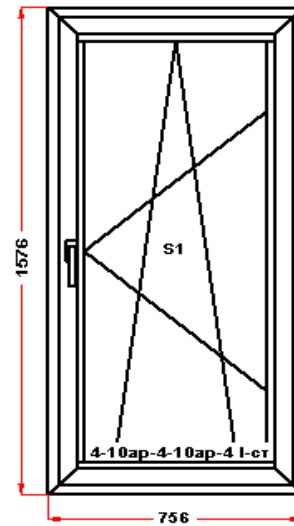

Наименование изделия: 01; Заказ оконный 393532НЛ2 от 07.02.2024 12:15:04

Профиль	МП-65 Татпроф
Фурнитура	STAC
Вид изделия	Оконный Блок Алюминий
Заполнение	
Цвет	RAL 8025
Количество	1 шт
Площадь изделия	1,19 кв.м.
Цена без скидки	40 302 Руб
Цена за кв.м.	33 825 Руб
Скидка	30 %
Итого со скидкой	28 211 Руб

Энергоэффективность	Класс: А
Шумоизоляция	Класс: А
Эстетичность	Класс: А
Долговечность	Класс: А

Комментарий к изделию:

Псул между рамой и подоконным профилем
Уплотнение черного цвета
Штапик Прямоугольный
Скрытые петли STAC
(S1) Зап. 1: ПРЕДУПРЕЖДЕНИЕ:
Двухкамерный стеклопакет
Рама : ПРЕДУПРЕЖДЕНИЕ: Изделие с подставочным профилем высотой 24мм (дополнительно к высоте изделия)
S 1: ПРЕДУПРЕЖДЕНИЕ: Вид со стороны петель, ручка слева, петли справа, створка

Наименование изделия: 01; Заказ оконный С417000-2НЛ от 15.02.2024 15:26:17

Профиль	ULTRA i 70
Фурнитура	Siegenia Favorit
Вид изделия	Оконный Блок
Заполнение	
Цвет	Белый
Количество	1 шт
Площадь изделия	1,01 кв.м.
Цена без скидки	9 669 Руб
Цена за кв.м.	9 592 Руб
Скидка	30 %
Итого со скидкой	6 768 Руб

Энергоэффективность	Класс: В
Шумоизоляция	Класс: А+
Эстетичность	Класс: А
Долговечность	Класс: А+

Комментарий к изделию:

створки
Декор: Белый
Рамка стеклопакета ПВХ серая
Уплотнение черного цвета
Штапик Прямоугольный
S 1: Щелевое микропроветривание
(S1) Зап. 1: ПРЕДУПРЕЖДЕНИЕ:
Двухкамерный стеклопакет
Рама : ПРЕДУПРЕЖДЕНИЕ: Изделие с подставочным профилем высотой 30мм (дополнительно к высоте изделия)
S 1: ПРЕДУПРЕЖДЕНИЕ: в створке будет установлена нижняя петля с регулировкой по прижиму
S 1: ПРЕДУПРЕЖДЕНИЕ: Вид со стороны