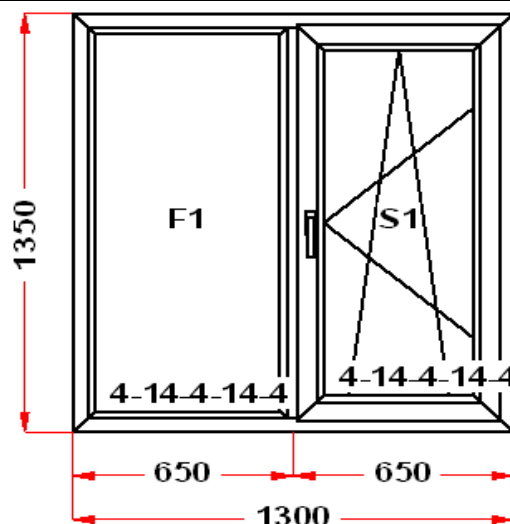

Наименование изделия: 01; Заказ оконный 926.02-24НЛ от 25.03.2024 16:18:05

Профиль	ULTRA i 70
Фурнитура	Siegenia Titan AF
Вид изделия	Оконный Блок
Заполнение	
Цвет	Белый
Количество	1 шт
Площадь изделия	0,86 кв.м.
Цена без скидки	8 609 Руб