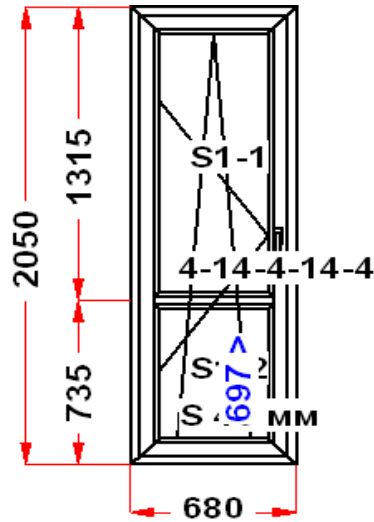

Наименование изделия: 01; Заказ оконный 420477НЛ2 от 04.03.2024 16:01:07

Профиль	ULTRA i 70
Фурнитура	Siegenia Favorit
Вид изделия	Оконный Блок
Заполнение	
Цвет	Белый
Количество	1 шт
Площадь изделия	1,39 кв.м.
Цена без скидки	12 015 Руб
Цена за кв.м.	8 619 Руб
Скидка	25 %
Итого со скидкой	9 011 Руб

Энергоэффективность	Класс: В
Шумоизоляция	Класс: В
Эстетичность	Класс: А
Долговечность	Класс: А+

Комментарий к изделию:

Ст.: Высота ручки 907 мм от низа фальца створки
Декор: Белый
Рамка стеклопакета ПВХ серая
Уплотнение черного цвета
Штапик Прямоугольный
S 1: Балконная защелка
S 1: Предохранитель ошибочного открывания
(S1-1) Зап. 1: ПРЕДУПРЕЖДЕНИЕ:
Двухкамерный стеклопакет
(S1-2) Зап. 2: ПРЕДУПРЕЖДЕНИЕ:
Заполнение сендвич панель
Рама : ПРЕДУПРЕЖДЕНИЕ: Изделие с подставочным профилем высотой 30мм (дополнительно к высоте изделия)
S 1: ПРЕДУПРЕЖДЕНИЕ: При высоте створки более 1800 по фальцу, и отсутствии горизонтального импоста в створке, **НАСТОЯТЕЛЬНО РЕКОМЕНДУЕТСЯ ВКЛЕЙКА СПАКЕТА В СТВОРКУ.** Сохранит геометрию створки при эксплуатации и повысит работоспособность створки.
S 1: ПРЕДУПРЕЖДЕНИЕ: в створке будет установлена нижняя петля с регулировкой