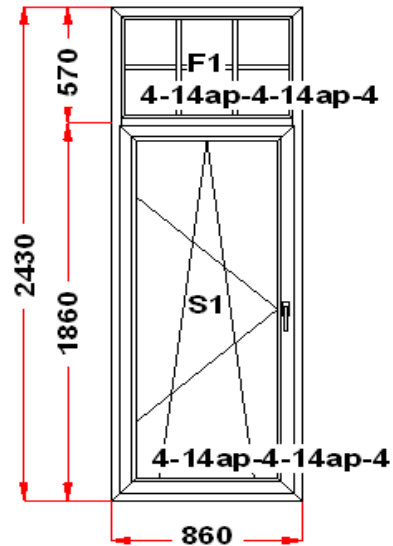

Наименование изделия: 01; Заказ оконный 415420НЛ от 19.02.2024 10:10:05

Профиль	Рехау GRAZIO
Фурнитура	Siegenia Favorit
Вид изделия	Оконный Блок
Заполнение	
Цвет	Коричневый дуб (UQ901-U4)/Белый
Количество	1 шт
Площадь изделия	2,09 кв.м.
Цена без скидки	23 223 Руб
Цена за кв.м.	11 113 Руб
Скидка	30 %
Итого со скидкой	16 256 Руб

Энергоэффективность	Класс: A++
Шумоизоляция	Класс: A
Эстетичность	Класс: A
Долговечность	Класс: A+

Комментарий к изделию:

створки
Декор: Белый
Рамка стеклопакета ПВХ серая
Уплотнение черного цвета
Штапик Прямоугольный
LartaHome Solar
Фальшпереплёт 27*8
S 1: Щелевое микропроветривание
(F1) Зап. 2: ПРЕДУПРЕЖДЕНИЕ:
Двухкамерный стеклопакет
(S1) Зап. 1: ПРЕДУПРЕЖДЕНИЕ:
Двухкамерный стеклопакет
Рама : ПРЕДУПРЕЖДЕНИЕ: При таких габаритах, рекомендуется применять усиленное армирование. Выбирайте при построении.
Рама : ПРЕДУПРЕЖДЕНИЕ: Для цветных окон выберите в свойствах рамы Армирование 2 мм
Рама : ПРЕДУПРЕЖДЕНИЕ: Изделие с подставочным профилем высотой 30мм (дополнительно к высоте изделия)
S 1: ПРЕДУПРЕЖДЕНИЕ: При таких габаритах створки, рекомендуется при построении выбрать наклейку с/пакета для корректной работы створки и фурнитуры.
S 1: ПРЕДУПРЕЖДЕНИЕ: Настоятельно рекомендуется поменять комплектацию фурнитуры. на таких размерах створки необходимо использовать угловую передачу с приподнимателем.
S 1: ПРЕДУПРЕЖДЕНИЕ: в створке будет

Наименование изделия: 01; Заказ оконный CA04.11-23НЛ от 01.03.2024 16:27:12

Профиль	Рехау CONSTANTA
Фурнитура	Siegenia Titan AF
Вид изделия	Оконный Блок
Заполнение	
Цвет	Белый
Количество	1 шт
Площадь изделия	4,42 кв.м.
Цена без скидки	36 057 Руб
Цена за кв.м.	8 151 Руб
Скидка	25 %
Итого со скидкой	27 043 Руб