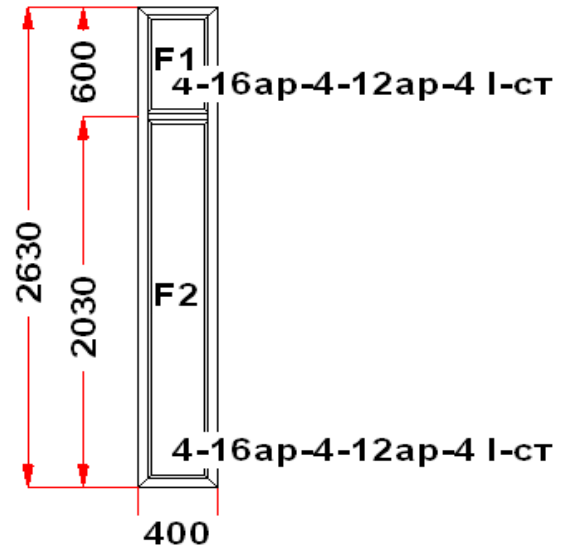

Наименование изделия: 01; Заказ оконный БГ04.09-22НЛ от 12.04.2023 17:55:09

Профиль	Rehau Brilliant
Фурнитура	Siegenia Titan AF
Вид изделия	Оконный Блок
Заполнение	
Цвет	Брашир шоколадн kdb75-34/Белый
Количество	1 шт
Площадь изделия	1,05 кв.м.
Цена без скидки	11 416 Руб
Цена за кв.м.	10 852 Руб
Скидка	80 %
Итого со скидкой	2 283 Руб

Энергоэффективность	Класс: A+
Шумоизоляция	Класс: A+
Эстетичность	Класс: A
Долговечность	Класс: A++

Комментарий к изделию:

декор: Белый
Рамка стеклопакета Алюминий
Псул между рамой и подоконным профилем
Уплотнение черного цвета
Штапик Прямоугольный
Установлено усиленное армирование 2мм
(F1) Зап. 1: ПРЕДУПРЕЖДЕНИЕ:
Двухкамерный стеклопакет
(F2) Зап. 2: ПРЕДУПРЕЖДЕНИЕ:
Двухкамерный стеклопакет
(F2) Зап. 2: ПРЕДУПРЕЖДЕНИЕ:
Рекомендуемое соотношение сторон в стеклопакете по ГОСТу не должно превышать 1:5
Рама : ПРЕДУПРЕЖДЕНИЕ: Изделие с

Наименование изделия: 01; Заказ оконный БГ04.09-22НЛ2 от 12.04.2023 17:55:51

Профиль	Rehau Brilliant
Фурнитура	Siegenia Titan AF
Вид изделия	Оконный Блок
Заполнение	
Цвет	Брашир шоколадн kdb75-34/Белый
Количество	1 шт
Площадь изделия	1,05 кв.м.
Цена без скидки	11 416 Руб
Цена за кв.м.	10 852 Руб
Скидка	80 %
Итого со скидкой	2 283 Руб

Энергоэффективность	Класс: A+
Шумоизоляция	Класс: A+
Эстетичность	Класс: A
Долговечность	Класс: A++

Комментарий к изделию:

декор: Белый
Рамка стеклопакета Алюминий
Псул между рамой и подоконным профилем
Уплотнение черного цвета
Штапик Прямоугольный
Установлено усиленное армирование 2мм
(F1) Зап. 1: ПРЕДУПРЕЖДЕНИЕ:
Двухкамерный стеклопакет