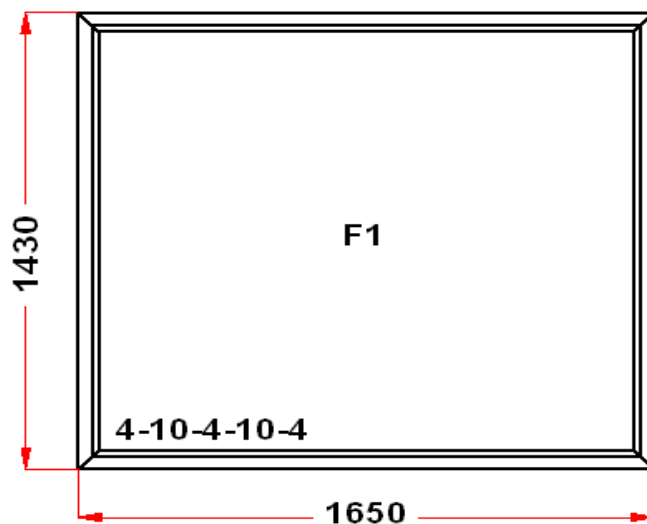

Наименование изделия: 01; Заказ оконный 365544НЛ от 04.10.2023 18:56:58

Профиль	ULTRA 62
Фурнитура	Siegenia Favorit
Вид изделия	Оконный Блок
Заполнение	
Цвет	Белый
Количество	1 шт
Площадь изделия	1,39 кв.м.
Цена без скидки	4 287 Руб
Цена за кв.м.	3 074 Руб
Скидка	50 %
Итого со скидкой	2 144 Руб

Энергоэффективность	Класс: C
Шумоизоляция	Класс: B
Эстетичность	Класс: A
Долговечность	Класс: A++

Комментарий к изделию:

Декор: Белый
Рамка стеклопакета ПВХ серая
Уплотнения серого цвета
Штапик Прямоугольный
(F1) Зап. 1: ПРЕДУПРЕЖДЕНИЕ:
Однокамерный стеклопакет
Рама : ПРЕДУПРЕЖДЕНИЕ: Изделие с
подставочным профилем высотой 30мм