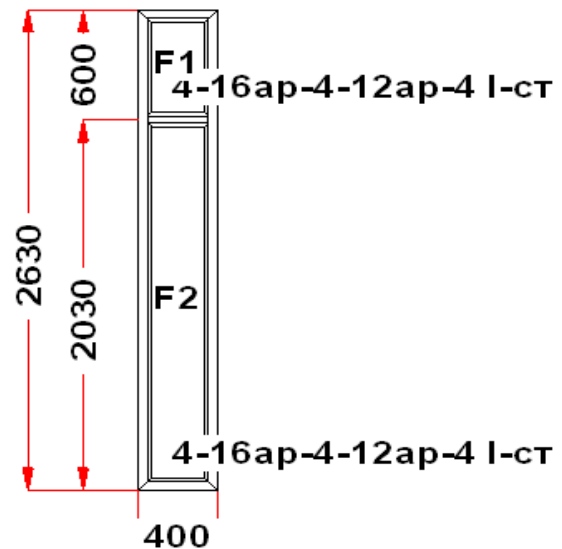

Наименование изделия: 01; Заказ оконный БГ04.09-22НЛ от 12.04.2023 17:55:09

Профиль	Rehau Brilliant
Фурнитура	Siegenia Titan AF
Вид изделия	Оконный Блок
Заполнение	
Цвет	Брашир шоколадн kdb75-34/Белый
Количество	1 шт
Площадь изделия	1,05 кв.м.
Цена без скидки	11 416 Руб
Цена за кв.м.	10 852 Руб
Скидка	80 %
Итого со скидкой	2 283 Руб

Энергоэффективность	Класс: A+
Шумоизоляция	Класс: A+
Эстетичность	Класс: A
Долговечность	Класс: A++

Комментарий к изделию:

декор: Белый
Рамка стеклопакета Алюминий
Псул между рамой и подоконным профилем
Уплотнение черного цвета
Штапик Прямоугольный
Установлено усиленное армирование 2мм
(F1) Зап. 1: ПРЕДУПРЕЖДЕНИЕ:
Двухкамерный стеклопакет
(F2) Зап. 2: ПРЕДУПРЕЖДЕНИЕ:
Двухкамерный стеклопакет
(F2) Зап. 2: ПРЕДУПРЕЖДЕНИЕ:
Рекомендуемое соотношение сторон в стеклопакете по ГОСТу не должно превышать 1:5
Рама : ПРЕДУПРЕЖДЕНИЕ: Изделие с

Наименование изделия: 01; Заказ оконный БГ04.09-22НЛ2 от 12.04.2023 17:55:51

Профиль	Rehau Brilliant
Фурнитура	Siegenia Titan AF
Вид изделия	Оконный Блок
Заполнение	
Цвет	Брашир шоколадн kdb75-34/Белый
Количество	1 шт
Площадь изделия	1,05 кв.м.
Цена без скидки	11 416 Руб
Цена за кв.м.	10 852 Руб
Скидка	80 %
Итого со скидкой	2 283 Руб

Энергоэффективность	Класс: A+
Шумоизоляция	Класс: A+
Эстетичность	Класс: A
Долговечность	Класс: A++

Комментарий к изделию:

декор: Белый
Рамка стеклопакета Алюминий
Псул между рамой и подоконным профилем
Уплотнение черного цвета
Штапик Прямоугольный
Установлено усиленное армирование 2мм
(F1) Зап. 1: ПРЕДУПРЕЖДЕНИЕ:
Двухкамерный стеклопакет