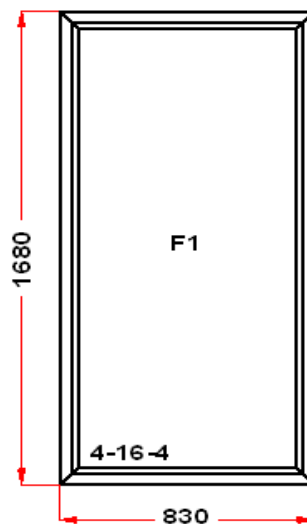

Наименование изделия: 01; Заказ оконный 365544НЛ2 от 04.10.2023 18:57:57