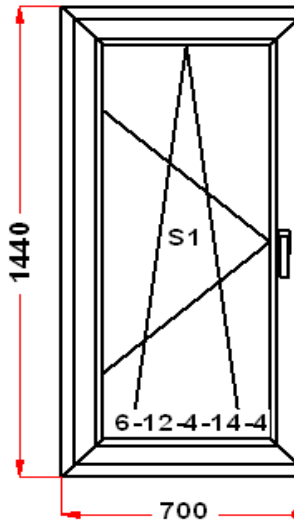

Наименование изделия: 01; Заказ оконный 393532НЛ2 от 07.02.2024 12:15:04

Профиль	МП-65 Татпроф
Фурнитура	STAC
Вид изделия	Оконный Блок Алюминий
Заполнение	
Цвет	RAL 8025
Количество	1 шт
Площадь изделия	1,19 кв.м.
Цена без скидки	40 302 Руб
Цена за кв.м.	33 825 Руб
Скидка	30 %
Итого со скидкой	28 211 Руб

Энергоэффективность	Класс: А
Шумоизоляция	Класс: А
Эстетичность	Класс: А
Долговечность	Класс: А

Комментарий к изделию:

Псул между рамой и подоконным профилем
Уплотнение черного цвета
Штапик Прямоугольный
Скрытые петли STAC
(S1) Зап. 1: ПРЕДУПРЕЖДЕНИЕ:
Двухкамерный стеклопакет
Рама : ПРЕДУПРЕЖДЕНИЕ: Изделие с подставочным профилем высотой 24мм (дополнительно к высоте изделия)
S 1: ПРЕДУПРЕЖДЕНИЕ: Вид со стороны петель, ручка слева, петли справа, створка

Наименование изделия: 01; Заказ оконный С417000-2НЛ от 15.02.2024 15:26:17

Профиль	ULTRA i 70
Фурнитура	Siegenia Favorit
Вид изделия	Оконный Блок
Заполнение	
Цвет	Белый
Количество	1 шт
Площадь изделия	1,01 кв.м.
Цена без скидки	9 669 Руб
Цена за кв.м.	9 592 Руб
Скидка	30 %
Итого со скидкой	6 768 Руб

Энергоэффективность	Класс: В
Шумоизоляция	Класс: А+
Эстетичность	Класс: А
Долговечность	Класс: А+

Комментарий к изделию:

створки
Декор: Белый
Рамка стеклопакета ПВХ серая
Уплотнение черного цвета
Штапик Прямоугольный
S 1: Щелевое микропроветривание
(S1) Зап. 1: ПРЕДУПРЕЖДЕНИЕ:
Двухкамерный стеклопакет
Рама : ПРЕДУПРЕЖДЕНИЕ: Изделие с подставочным профилем высотой 30мм (дополнительно к высоте изделия)
S 1: ПРЕДУПРЕЖДЕНИЕ: в створке будет установлена нижняя петля с регулировкой по прижиму
S 1: ПРЕДУПРЕЖДЕНИЕ: Вид со стороны