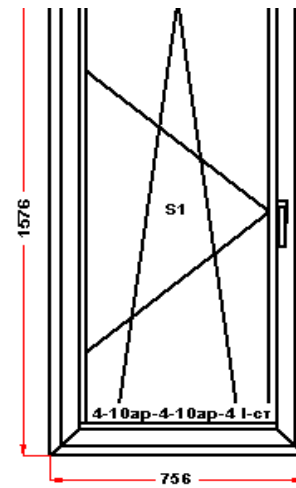

Фурнитура	STAC
Вид изделия	Оконный Блок Алюминий
Заполнение	
Цвет	RAL 8025
Количество	1 шт
Площадь изделия	1,19 кв.м.
Цена без скидки	40 302 Руб
Цена за кв.м.	33 825 Руб
Скидка	25 %
Итого со скидкой	30 227 Руб

Энергоэффективность	Класс: А
Шумоизоляция	Класс: А
Эстетичность	Класс: А
Долговечность	Класс: А

Комментарий к изделию:

Псул между рамой и подоконным профилем
Уплотнение черного цвета
Штапик Прямоугольный
Скрытые петли STAC
(S1) Зап. 1: ПРЕДУПРЕЖДЕНИЕ:
Двухкамерный стеклопакет
Рама : ПРЕДУПРЕЖДЕНИЕ: Изделие с
подставочным профилем высотой 24мм
(дополнительно к высоте изделия)
S 1: ПРЕДУПРЕЖДЕНИЕ: Вид со стороны
петель, ручка справа, петли слева, створка