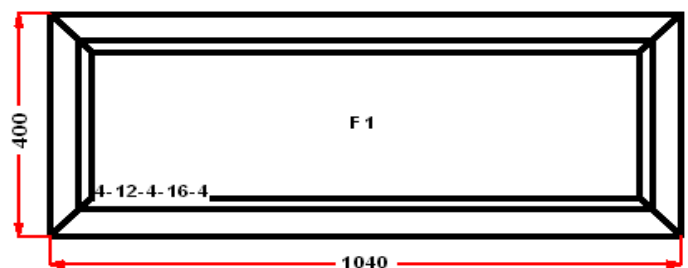

Наименование изделия: 01; Заказ оконный 365544НЛЗ от 04.10.2023 18:59:46

Профиль	ULTRA 62
Фурнитура	Siegenia Favorit
Вид изделия	Оконный Блок
Заполнение	
Цвет	Белый
Количество	1 шт
Площадь изделия	4,07 кв.м.
Цена без скидки	17 976 Руб
Цена за кв.м.	4 421 Руб
Скидка	50 %
Итого со скидкой	8 988 Руб

Энергоэффективность	Класс: C
Шумоизоляция	Класс: B
Эстетичность	Класс: A
Долговечность	Класс: A+

Комментарий к изделию:

створки
S2 : Высота ручки 788 мм от низа фальца створки
Декор: Белый
Рамка стеклопакета ПВХ серая
Уплотнения серого цвета
Штапик Прямоугольный
S 1: Щелевое микропроветривание
S 2: Щелевое микропроветривание
(S1) Зап. 1: ПРЕДУПРЕЖДЕНИЕ: Однокамерный стеклопакет
(S2) Зап. 2: ПРЕДУПРЕЖДЕНИЕ: Однокамерный стеклопакет
(F3) Зап. 3: ПРЕДУПРЕЖДЕНИЕ: Однокамерный стеклопакет
Рама : ПРЕДУПРЕЖДЕНИЕ: Изделие с подставочным профилем высотой 30мм (дополнительно к высоте изделия)
S 1: ПРЕДУПРЕЖДЕНИЕ: в створке будет установлена нижняя петля с регулировкой по прижиму
S 1: ПРЕДУПРЕЖДЕНИЕ: Вид со стороны петель, ручка слева, петли справа, створка открывается слева направо.
S 2: ПРЕДУПРЕЖДЕНИЕ: в створке будет установлена нижняя петля с регулировкой

Наименование изделия: 01; Заказ оконный M397886НЛ от 06.10.2023 16:34:57

Профиль	Pexay Delight
Фурнитура	Siegenia Favorit
Вид изделия	Оконный Блок
Заполнение	
Цвет	Блэк ульти-мат (KDG62-6H)/Блэк ульти-мат (KDG62-6H)
Количество	1 шт
Площадь изделия	0,42 кв.м.
Цена без скидки	5 679 Руб
Цена за кв.м.	13 651 Руб
Скидка	50 %
Итого со скидкой	2 840 Руб

Энергоэффективность	Класс: B
Шумоизоляция	Класс: A+
Эстетичность	Класс: A
Долговечность	Класс: A++