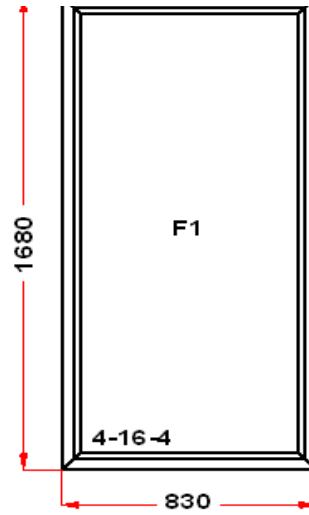

Профиль	ULTRA 62
Фурнитура	Siegenia Favorit
Вид изделия	Оконный Блок
Заполнение	
Цвет	Белый
Количество	1 шт
Площадь изделия	1,39 кв.м.
Цена без скидки	4 287 Руб
Цена за кв.м.	3 074 Руб
Скидка	50 %
Итого со скидкой	2 144 Руб

Энергоэффективность	Класс: C
Шумоизоляция	Класс: B
Эстетичность	Класс: A
Долговечность	Класс: A++

Комментарий к изделию:

Декор: Белый
Рамка стеклопакета ПВХ серая
Уплотнения серого цвета
Штапик Прямоугольный
(F1) Зап. 1: ПРЕДУПРЕЖДЕНИЕ:
Однокамерный стеклопакет
Рама : ПРЕДУПРЕЖДЕНИЕ: Изделие с
подставочным профилем высотой 30мм