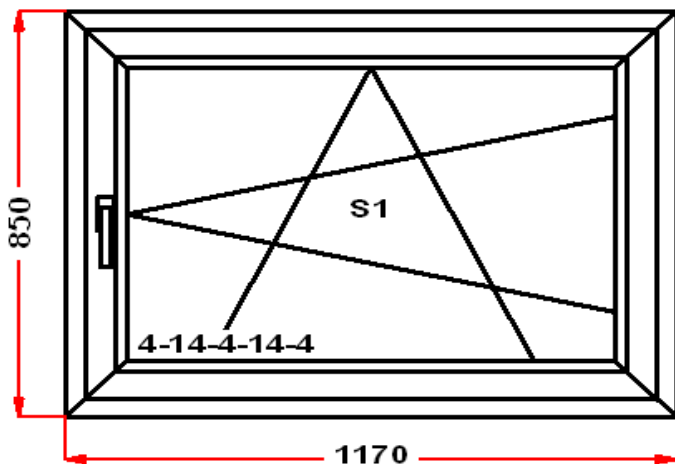

корректной работы створки и фурнитуры.
S 1: ПРЕДУПРЕЖДЕНИЕ: Вклейка с\пакета в створку.
S 1: ПРЕДУПРЕЖДЕНИЕ: При высоте створки более 1800 по фальцу, и отсутствии горизонтального импоста в створке, **НАСТОЯТЕЛЬНО РЕКОМЕНДУЕТСЯ ВКЛЕЙКА СПАКЕТА В СТВОРКУ.** Сохранит геометрию створки при эксплуатации и повысит работоспособность створки.
S 1: ПРЕДУПРЕЖДЕНИЕ: в створке будет установлена нижняя петля с регулировкой по прижиму
S 1: ПРЕДУПРЕЖДЕНИЕ: Вид со стороны петель, ручка слева, петли справа, створка открывается слева направо.
S 2: ПРЕДУПРЕЖДЕНИЕ: При таких габаритах створки, рекомендуется при построении выбрать вклейку с\пакета для корректной работы створки и фурнитуры.
S 2: ПРЕДУПРЕЖДЕНИЕ: Вклейка с\пакета в створку.
S 2: ПРЕДУПРЕЖДЕНИЕ: При высоте створки более 1800 по фальцу, и отсутствии горизонтального импоста в створке, **НАСТОЯТЕЛЬНО РЕКОМЕНДУЕТСЯ**

Наименование изделия: 01; Заказ оконный 420843НЛ от 07.02.2024 10:49:05

Профиль	ULTRA i 70
Фурнитура	Siegenia Favorit
Вид изделия	Оконный Блок
Заполнение	
Цвет	Белый
Количество	1 шт
Площадь изделия	0,99 кв.м.
Цена без скидки	10 251 Руб
Цена за кв.м.	10 308 Руб
Скидка	30 %
Итого со скидкой	7 176 Руб

Энергоэффективность	Класс: В
Шумоизоляция	Класс: А
Эстетичность	Класс: А
Долговечность	Класс: А+

Комментарий к изделию:

створки
Декор: Белый
Рамка стеклопакета ПВХ серая
Уплотнение черного цвета
Штапик Прямоугольный
S 1: Щелевое микропроветривание
S 1: Предохранитель ошибочного открывания
(S1) Зап. 1: ПРЕДУПРЕЖДЕНИЕ:
Двухкамерный стеклопакет
Рама : ПРЕДУПРЕЖДЕНИЕ: Изделие с подставочным профилем высотой 30мм (дополнительно к высоте изделия)