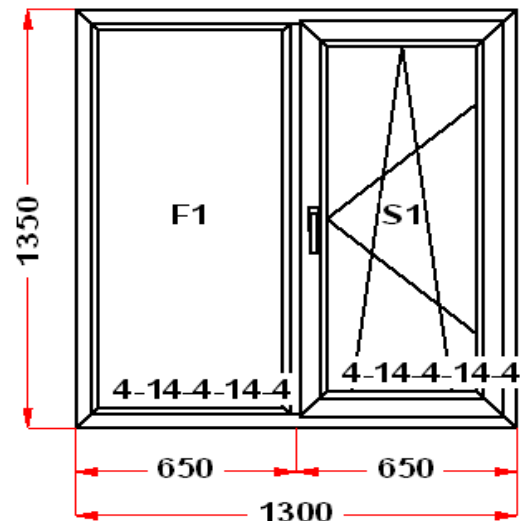

Комментарий к изделию: