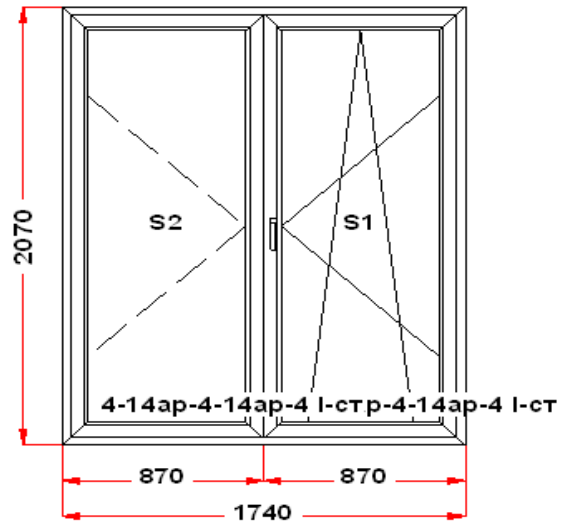

Комментарий к изделию:

декор: Белый

Рамка стеклопакета ПВХ серая

Уплотнение черного цвета

Штапик Прямоугольный

WIN Air (только 4 или 6 мм)

Рама : ПРЕДУПРЕЖДЕНИЕ: Для цветных окон НАСТОЯТЕЛЬНО РЕКОМЕНДУЕТСЯ выбрать в свойствах рамы Армирование 2 мм

Рама : ПРЕДУПРЕЖДЕНИЕ: Изделие с подставочным профилем высотой 30мм (дополнительно к высоте изделия)

Рама : ПРЕДУПРЕЖДЕНИЕ: Внешнее стекло Energy Air

Наименование изделия: 01; Заказ оконный 381888НЛ2 от 07.11.2023 13:16:53

Профиль	Рехау GRAZIO
Фурнитура	Siegenia Titan AF
Вид изделия	Оконный Блок
Заполнение	
Цвет	RAL 7037/RAL 7037
Количество	1 шт
Площадь изделия	3,6 кв.м.
Цена без скидки	47 257 Руб
Цена за кв.м.	13 120 Руб
Скидка	0 %
Итого со скидкой	47 257 Руб

Энергоэффективность	Класс: A++
Шумоизоляция	Класс: A
Эстетичность	Класс: A
Долговечность	Класс: A++

Комментарий к изделию:

заполнение

S1 : Высота ручки 978 мм от низа фальца створки

S2 : Высота ручки мм от низа фальца створки

Ручка и накладки на петли: покраска по RAL

Рамка стеклопакета ПВХ серая

Покраска изделия по фальцу

Псул между рамой и подоконным профилем

Уплотнение черного цвета

Штапик Прямоугольный

LartaHome Solar

Скрытые внутри окна петли. Угол открывания створки до 100 градусов.

Установлено усиленное армирование 2мм

S 1: Вклейка с\пакета в створку

S 2: Вклейка с\пакета в створку

(S1) Зап. 1: ПРЕДУПРЕЖДЕНИЕ:

Двухкамерный стеклопакет

(S2) Зап. 2: ПРЕДУПРЕЖДЕНИЕ:

Двухкамерный стеклопакет

Рама : ПРЕДУПРЕЖДЕНИЕ: Изделие с подставочным профилем высотой 30мм (дополнительно к высоте изделия)

S 1: ПРЕДУПРЕЖДЕНИЕ: При таких габаритах створки, рекомендуется при построении выбрать вклейку с\пакета для