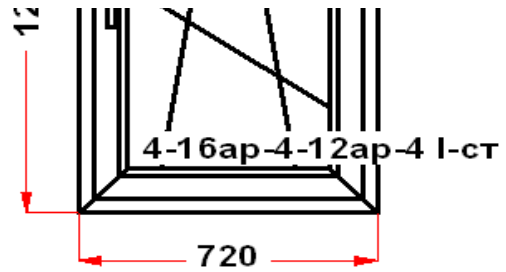

Цена за кв.м.	9 964 Руб
Скидка	25 %
Итого со скидкой	6 457 Руб

Энергоэффективность	Класс: A+
Шумоизоляция	Класс: A+
Эстетичность	Класс: A
Долговечность	Класс: A++

Комментарий к изделию:

ST : Высота ручки 542 мм от низа фальца створки
Декор: Белый
Рамка стеклопакета ПВХ серая
Псул между рамой и подоконным профилем
Уплотнение черного цвета
Штапик Прямоугольный
S 1: Москитная сетка стандартная
S 1: Щелевое микропроветривание
S 1: Предохранитель ошибочного открывания
(S1) Зап. 1: ПРЕДУПРЕЖДЕНИЕ:
Двухкамерный стеклопакет
Рама : ПРЕДУПРЕЖДЕНИЕ: Изделие с подставочным профилем высотой 30мм (дополнительно к высоте изделия)
S 1: ПРЕДУПРЕЖДЕНИЕ: в створке будет установлена нижняя петля с регулировкой по прижиму