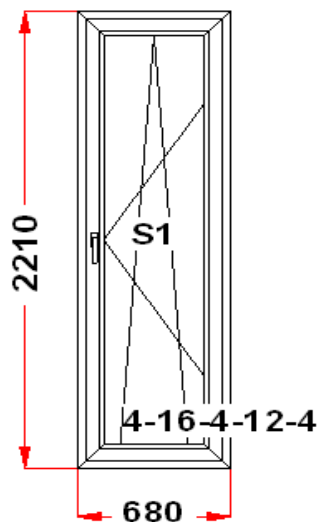

Наименование изделия: 01; Заказ оконный 393532НЛ от 07.02.2024 12:14:42

Профиль	МП-65 Татпроф