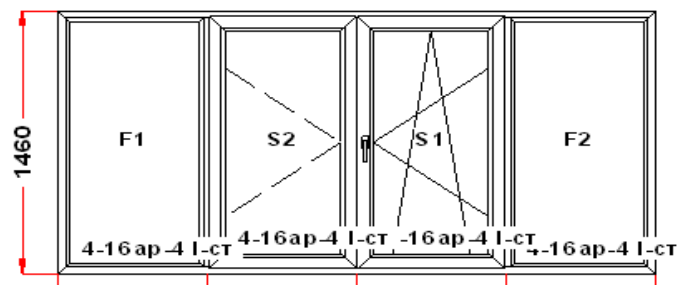

Наименование изделия: 01; Заказ оконный CA04.11-23НЛ от 01.03.2024 16:27:12

Профиль	Рехау CONSTANTA
Фурнитура	Siegenia Titan AF
Вид изделия	Оконный Блок
Заполнение	
Цвет	Белый
Количество	1 шт
Площадь изделия	4,42 кв.м.
Цена без скидки	36 057 Руб
Цена за кв.м.	8 151 Руб
Скидка	25 %
Итого со скидкой	27 043 Руб